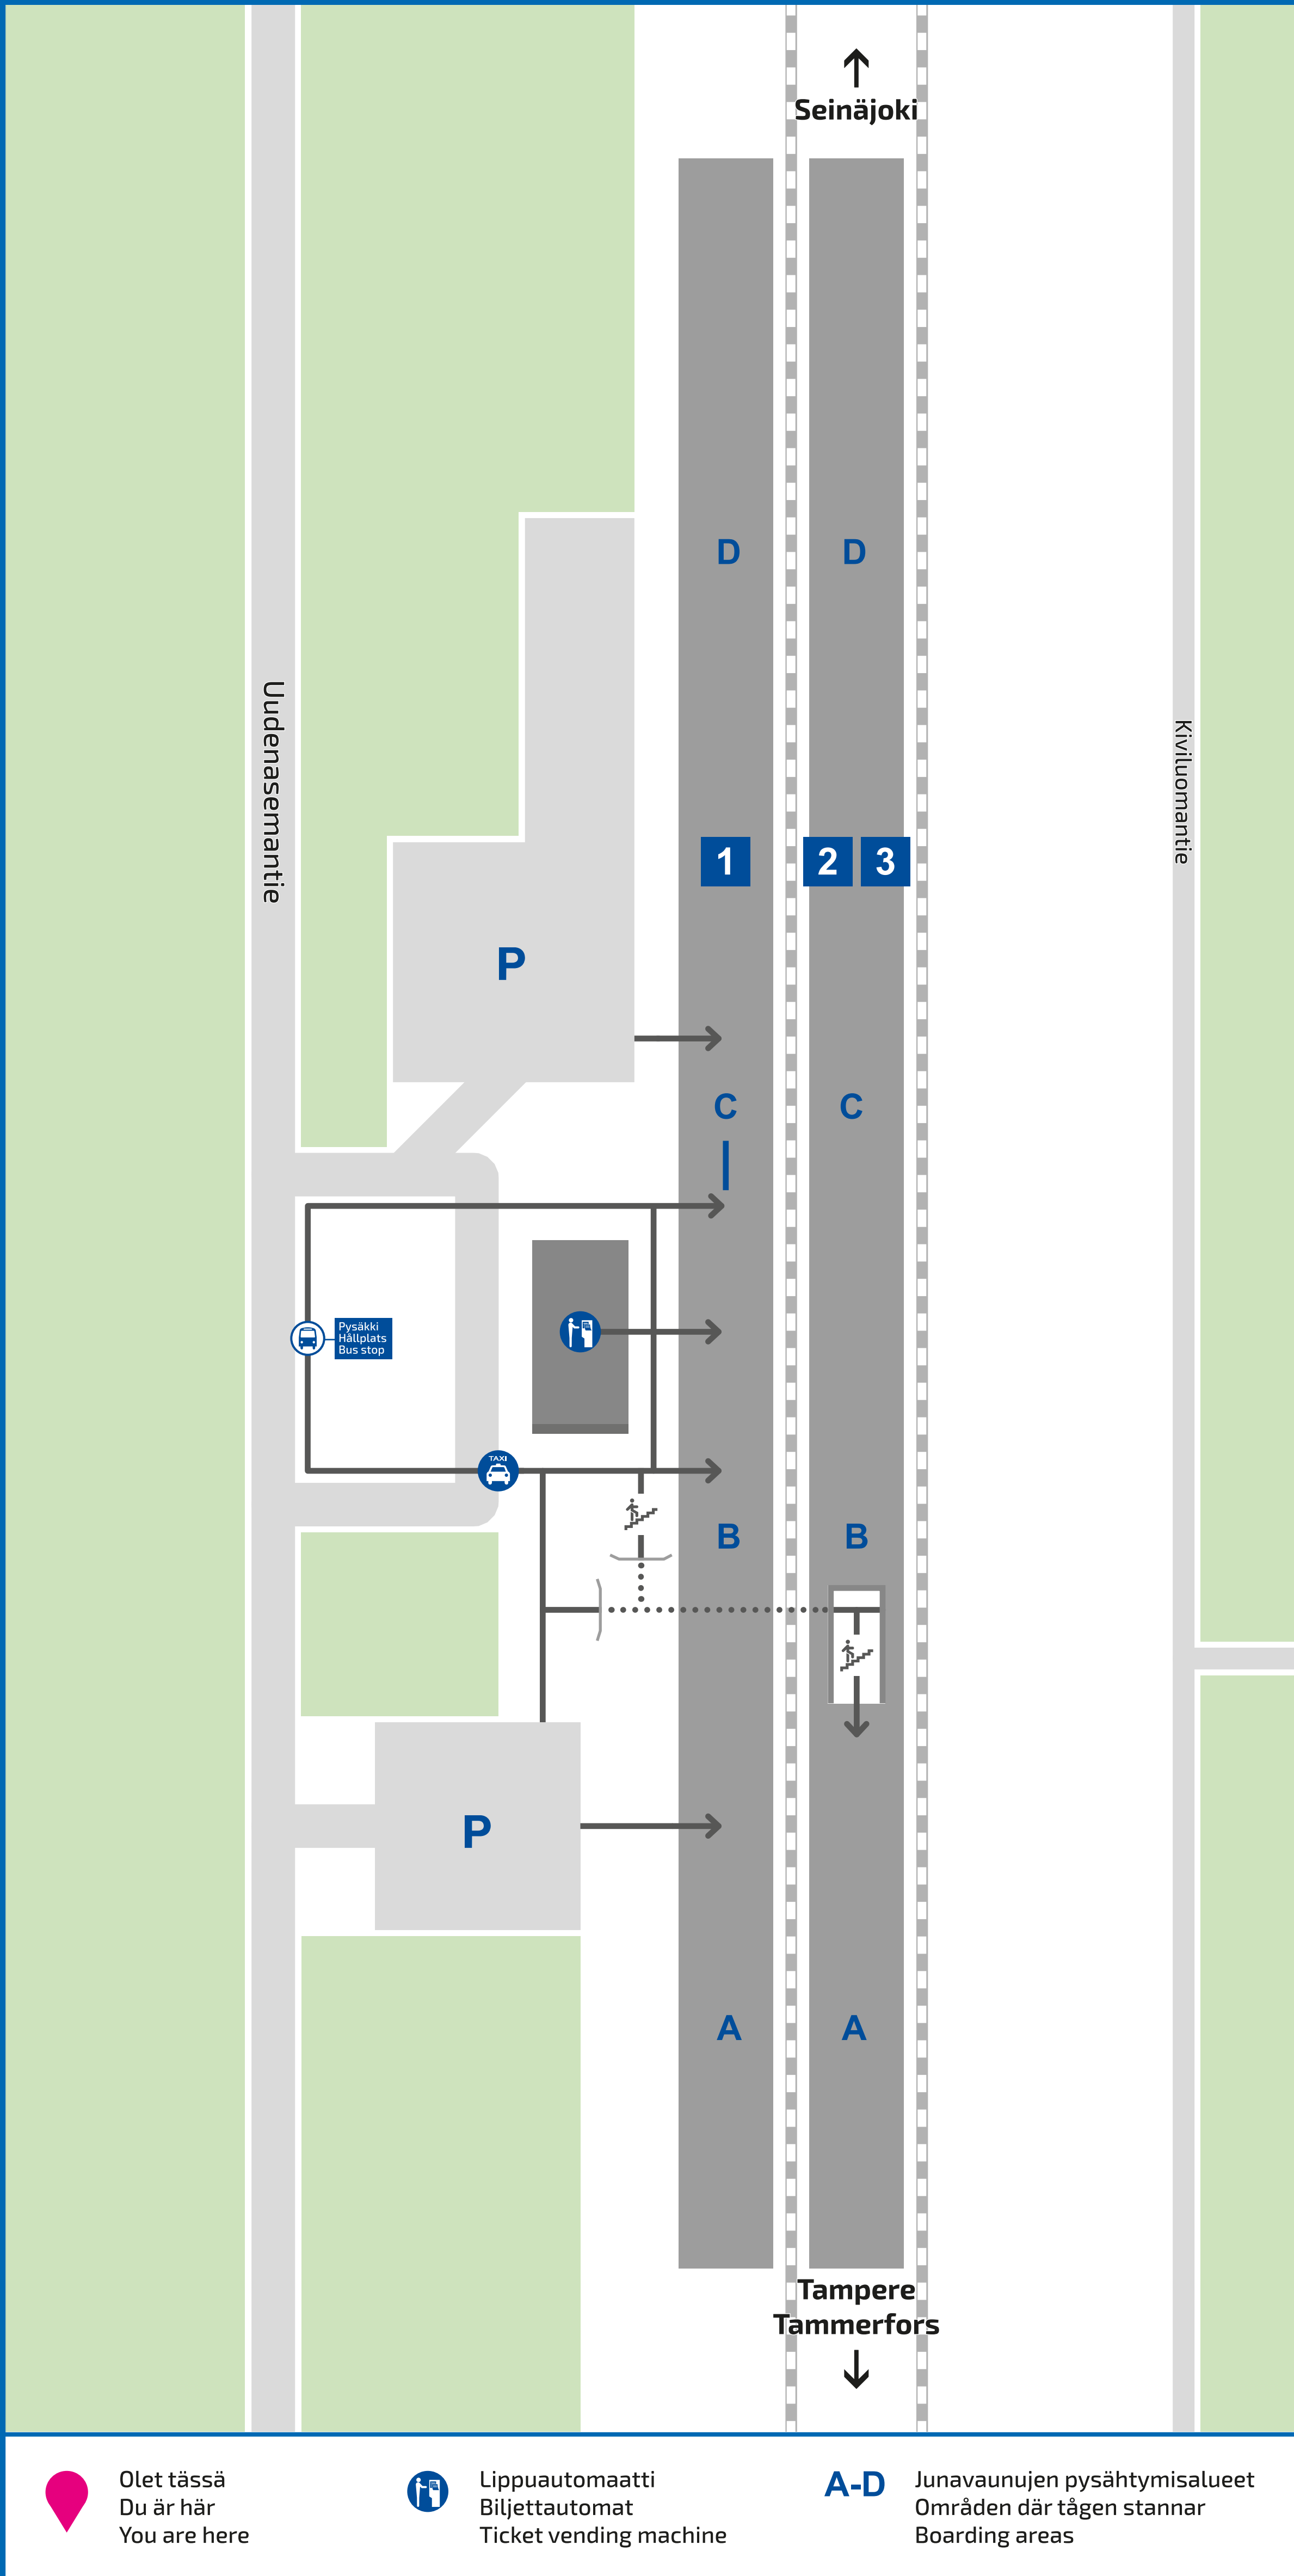

PARKANO

Uudenasemantie 360
39700 Parkano

Hätännumero
Nödnummer
Emergency number

112

Kunnossapito ja palaute
Liikenteen asiakaspalvelu
+358 295 020 600
palautevayla.fi/aspa

Aseman palvelut
Lippuautomaatti

Underhåll och respons
Trafikens kundservice
+358 295 020 600
palautevayla.fi/aspa