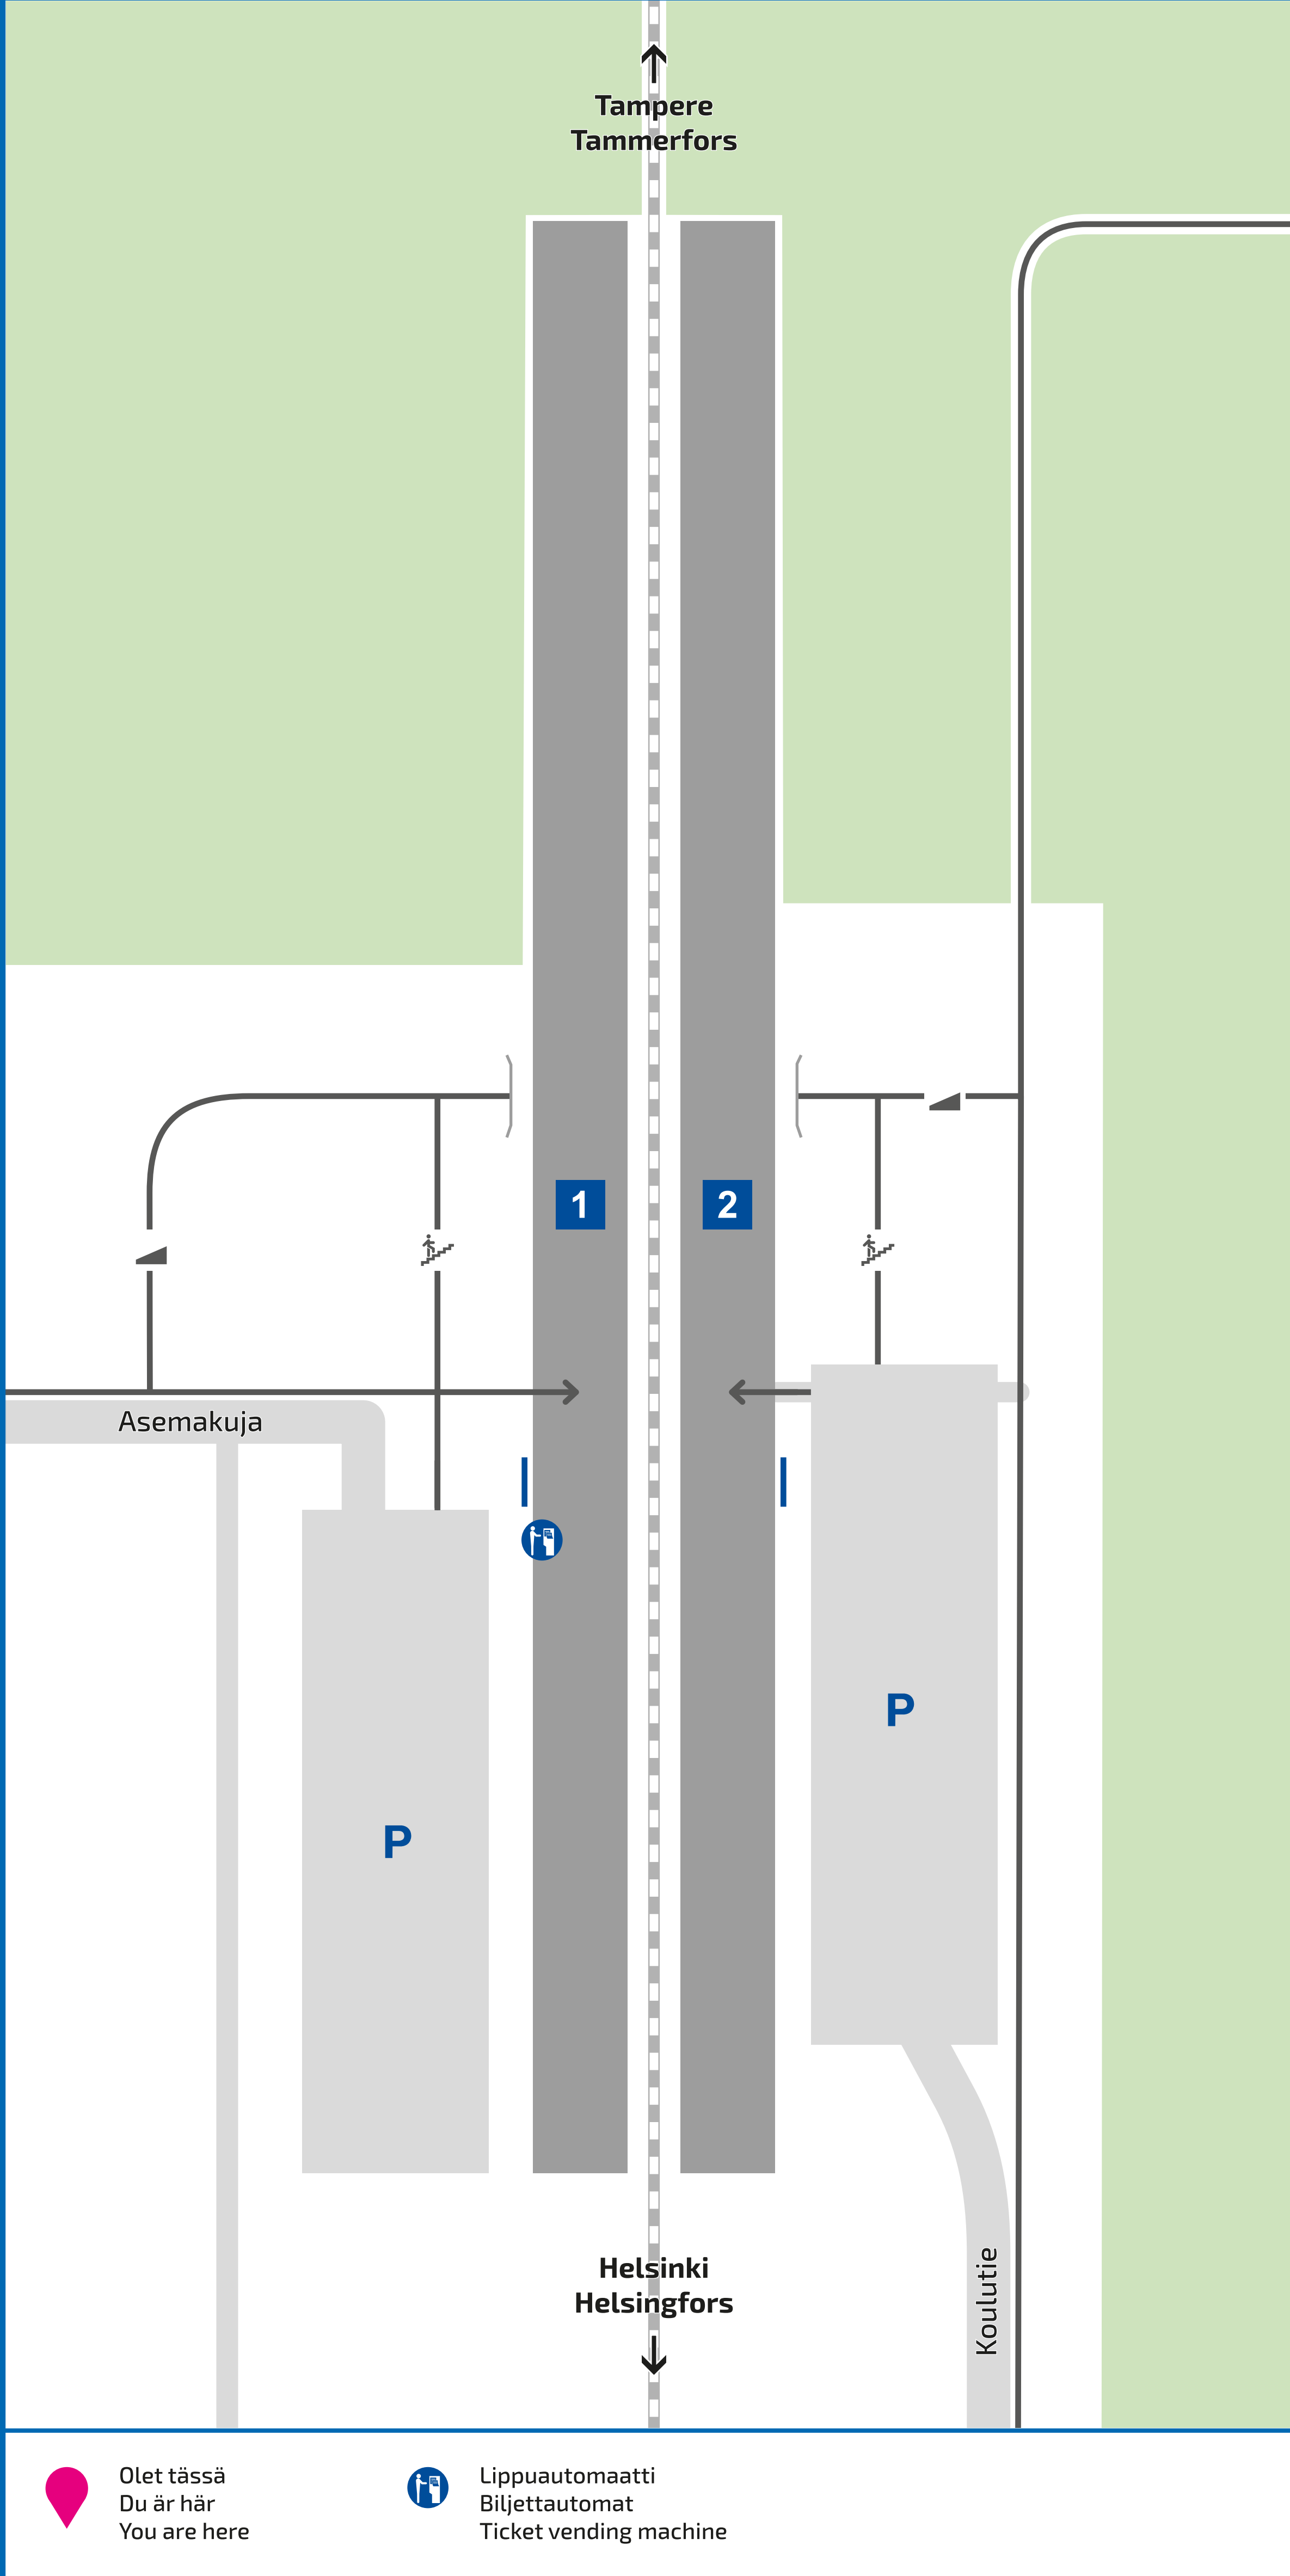

IITTALA (HÄMEENLINNA)

Asemakuja 4
14500 Iittala

Hätänumero
Nödnunret
Emergency number

112

Kunnossapito ja palaute
Liikenteen asiakaspalvelu
+358 295 020 600
palautevayla.fi/aspa

Aseman palvelut
Lippuautomaatti