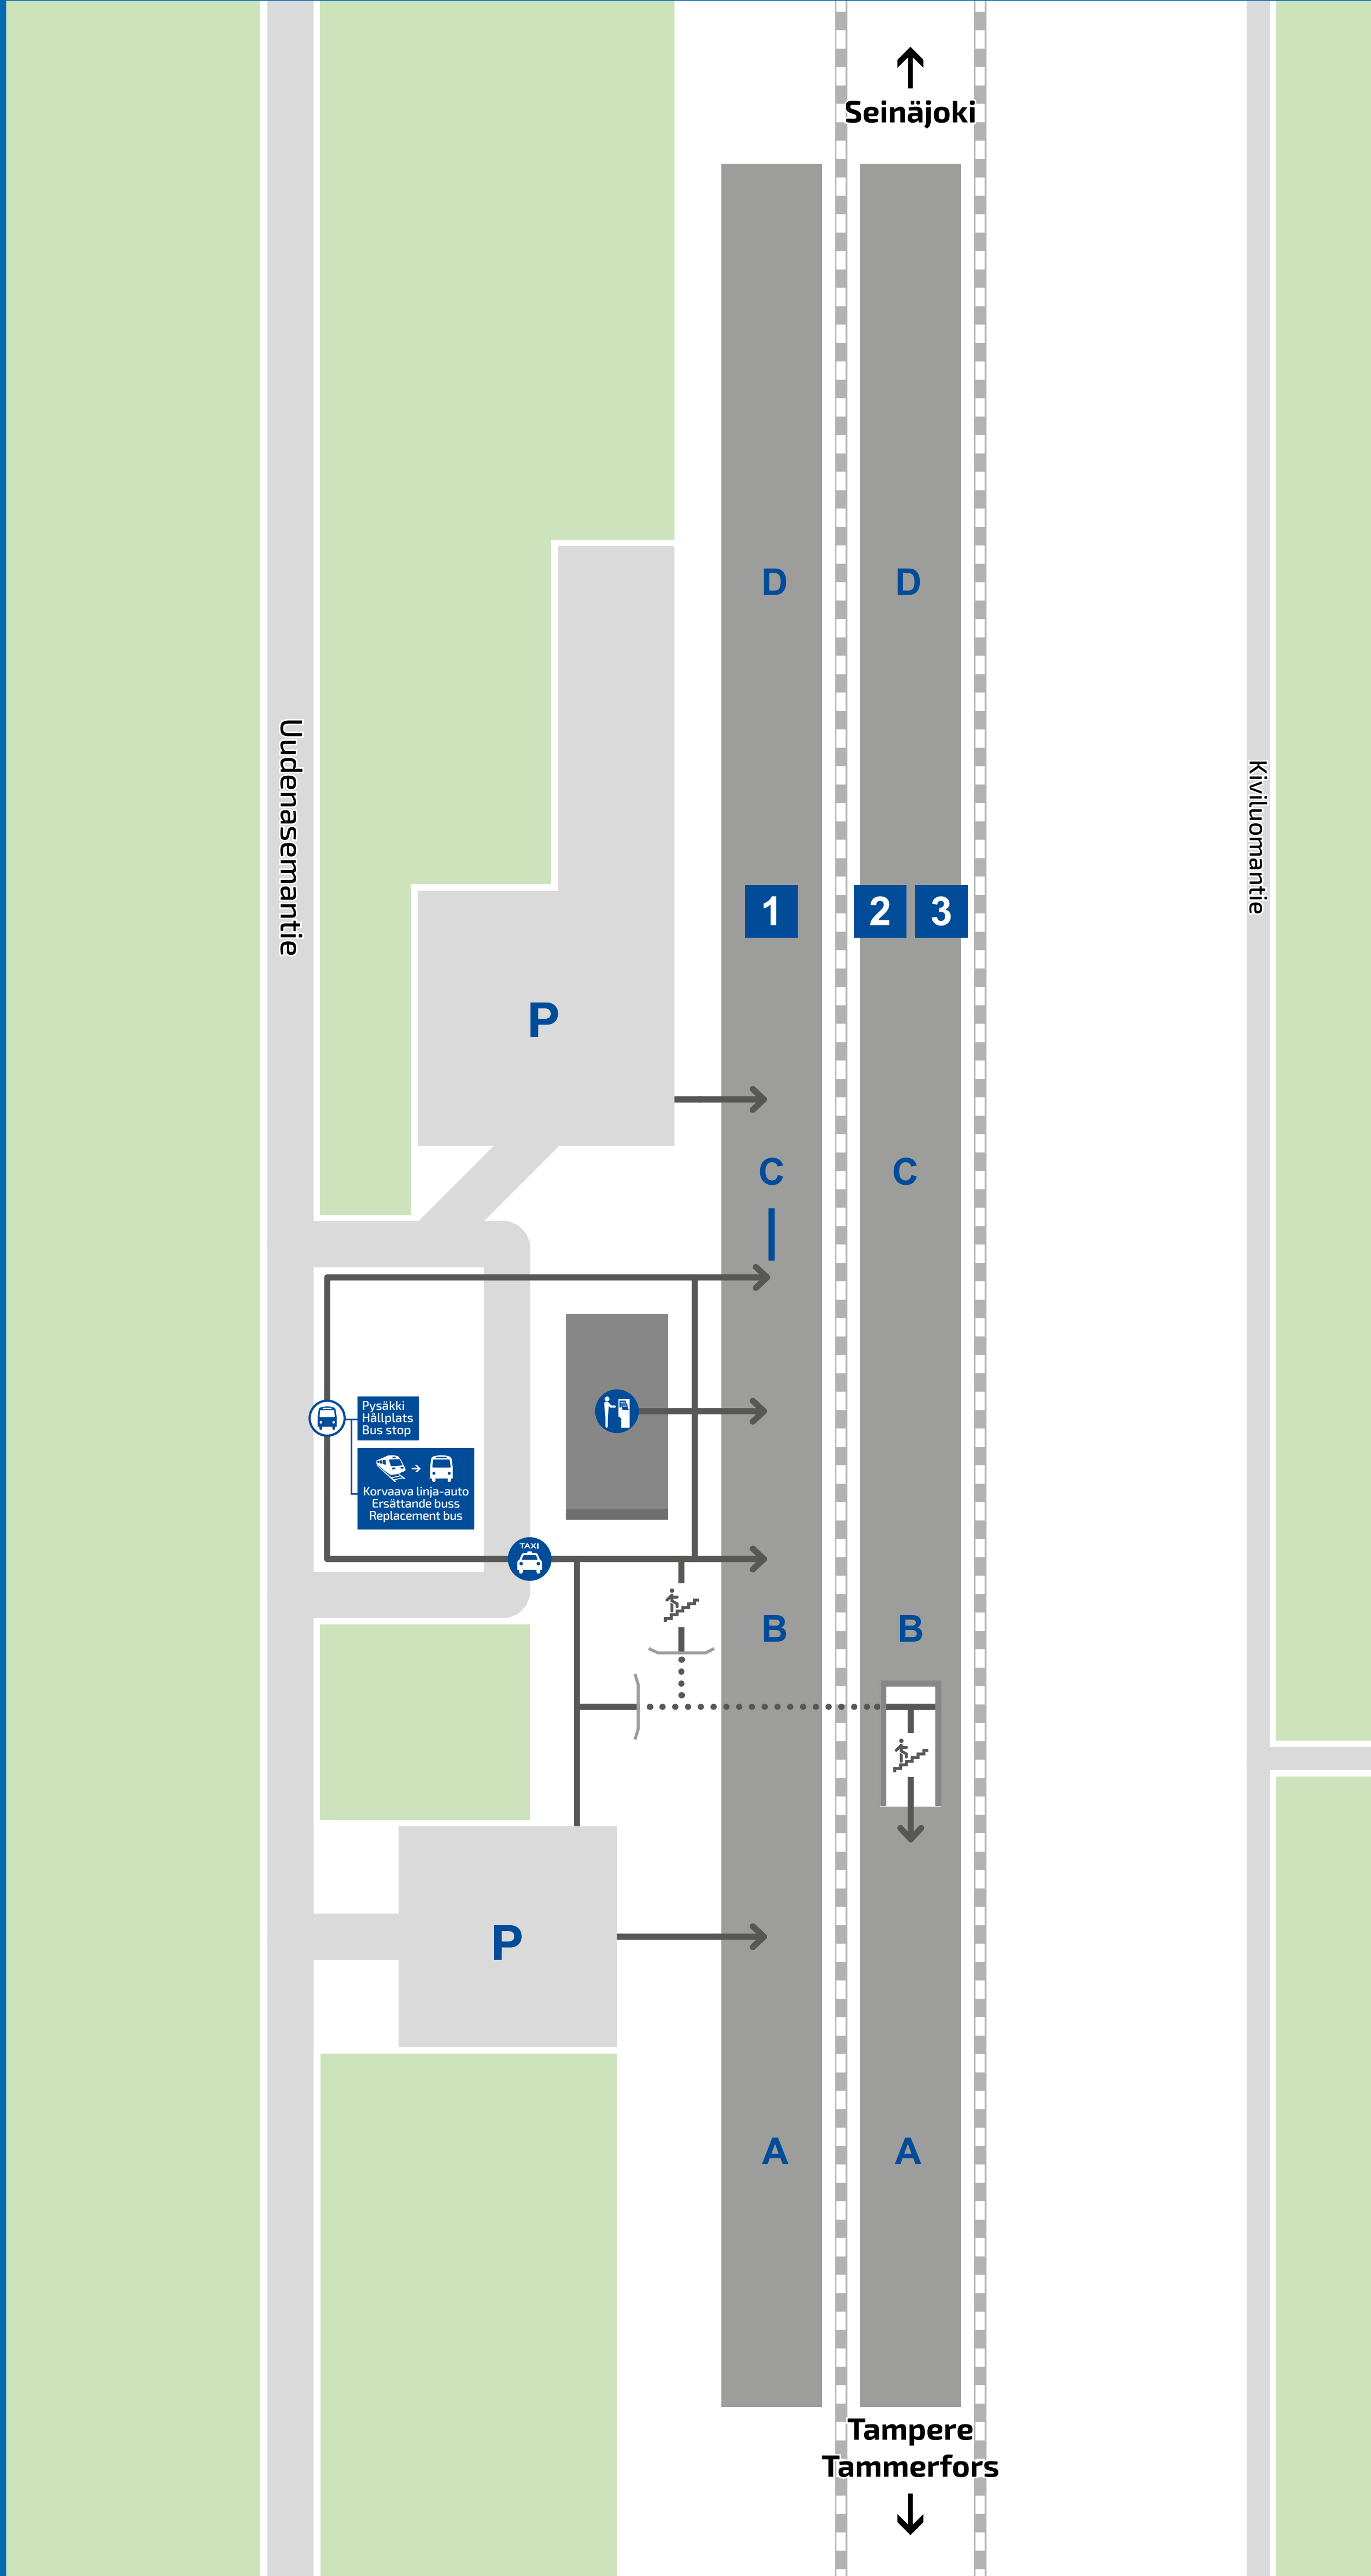

PARKANO

Uudenasemantie 360
39700 Parkano

Hätännumero
Nödnummer
Emergency number

112

Kunnossapito ja palaute
Liikenteen asiakaspalvelu
+358 295 020 600
palautevayla.fi/aspa

Underhåll och respons
Trafikens kundservice
+358 295 020 600
palautevayla.fi/aspa

Maintenance and feedback
Traffic customer service
+358 295 020 600
palautevayla.fi/aspa

Aseman palvelut
Lippuautomaatti

Service på station
Biljettautomat

Station services
Ticket vending machine

Asemalla ei ole saatavissa avustamispalvelua.
Esteettömän matkustuksen palvelunumero
Avoimna ma-pe klo 5-22
la-su klo 7-22
0800 188 822 (maksuton).

Stationen erbjuder inte assistans.
Kundtjänst för tillgängligt resande
Öppet mån-fre kl. 5-22
lör-sön kl. 7-22
0800 188 822 (avgiftsfria).

No assistance service is available at the station.
Customer service for accessible travel
Open Mon-Fri 5 to 22
Sat-Sun 7 to 22
0800 188 822 (free of charge).

Asemalla korkeat laiturit, esteetön kulku matalalattiajunaan.

Höga plattformar på stationen, tillgänglig åtkomst till låggolvståg.

High-level platforms at the station, accessible entry onto low-floor train.

Lisätietoa junamatkustamisesta
vr.fi
VR Asiakaspalvelu
Avoimna ma-pe klo 5-22
la-su klo 7-22
0600 41 900
(2 €/vastattu puhelu + pvm)

Mer information om tågresa
vr.fi
VR Kundservice
Öppet mån-fre kl. 5-22
lör-sön kl. 7-22
0600 41 900
(2 €/besvarat samtal + lna)

More information on rail travel
vr.fi
VR Customer Care
Open Mon-Fri 5 to 22
Sat-Sun 7 to 22
0600 41 900
(EUR 2 per answered call + local call charge)

Asemalaiturin sähköisten näyttöjen alareunassa sekä opaste-kylteissä on esitetty tieto vaunujen pysähtymisalueista A, B, C tai D.

Information om var tågen stannar (A, B, C eller D) visas på elektroniska skärmar och vagnsläggesskylten som finns på stationsplattformarna.

Boarding areas (A, B, C or D) are shown on the display screens and on platform signage.

Lisätietoa kaukoliikenteestä
matkahuolto.fi
0200 4000 (1,98 €/min + pvm)

Mer information om fjärrtrafiken
matkahuolto.fi
0200 4000 (1,98 €/min + lna)

More information from long distance traffic
matkahuolto.fi
0200 4000 (EUR 1.98 per min + local call charge)

Taksiasema sijaitsee rautatieaseman läheisyydessä.

Taxistation finns i närheten av stationen.

There is a taxi stand near the railway station.

Pysäköintipaikkoja aseman lähellä.

Parkeringsplatser nära stationen.

Parking is available near the station.

parkano.fi
visitparkano.fi

parkano.fi
visitparkano.fi

parkano.fi
visitparkano.fi

Parkanon matkailuneuvonta
Parkanontie 57
39700 Parkano
044 786 5560

Turistinfo
Parkanontie 57
39700 Parkano
044 786 5560

Tourist information
Parkanontie 57
39700 Parkano
044 786 5560