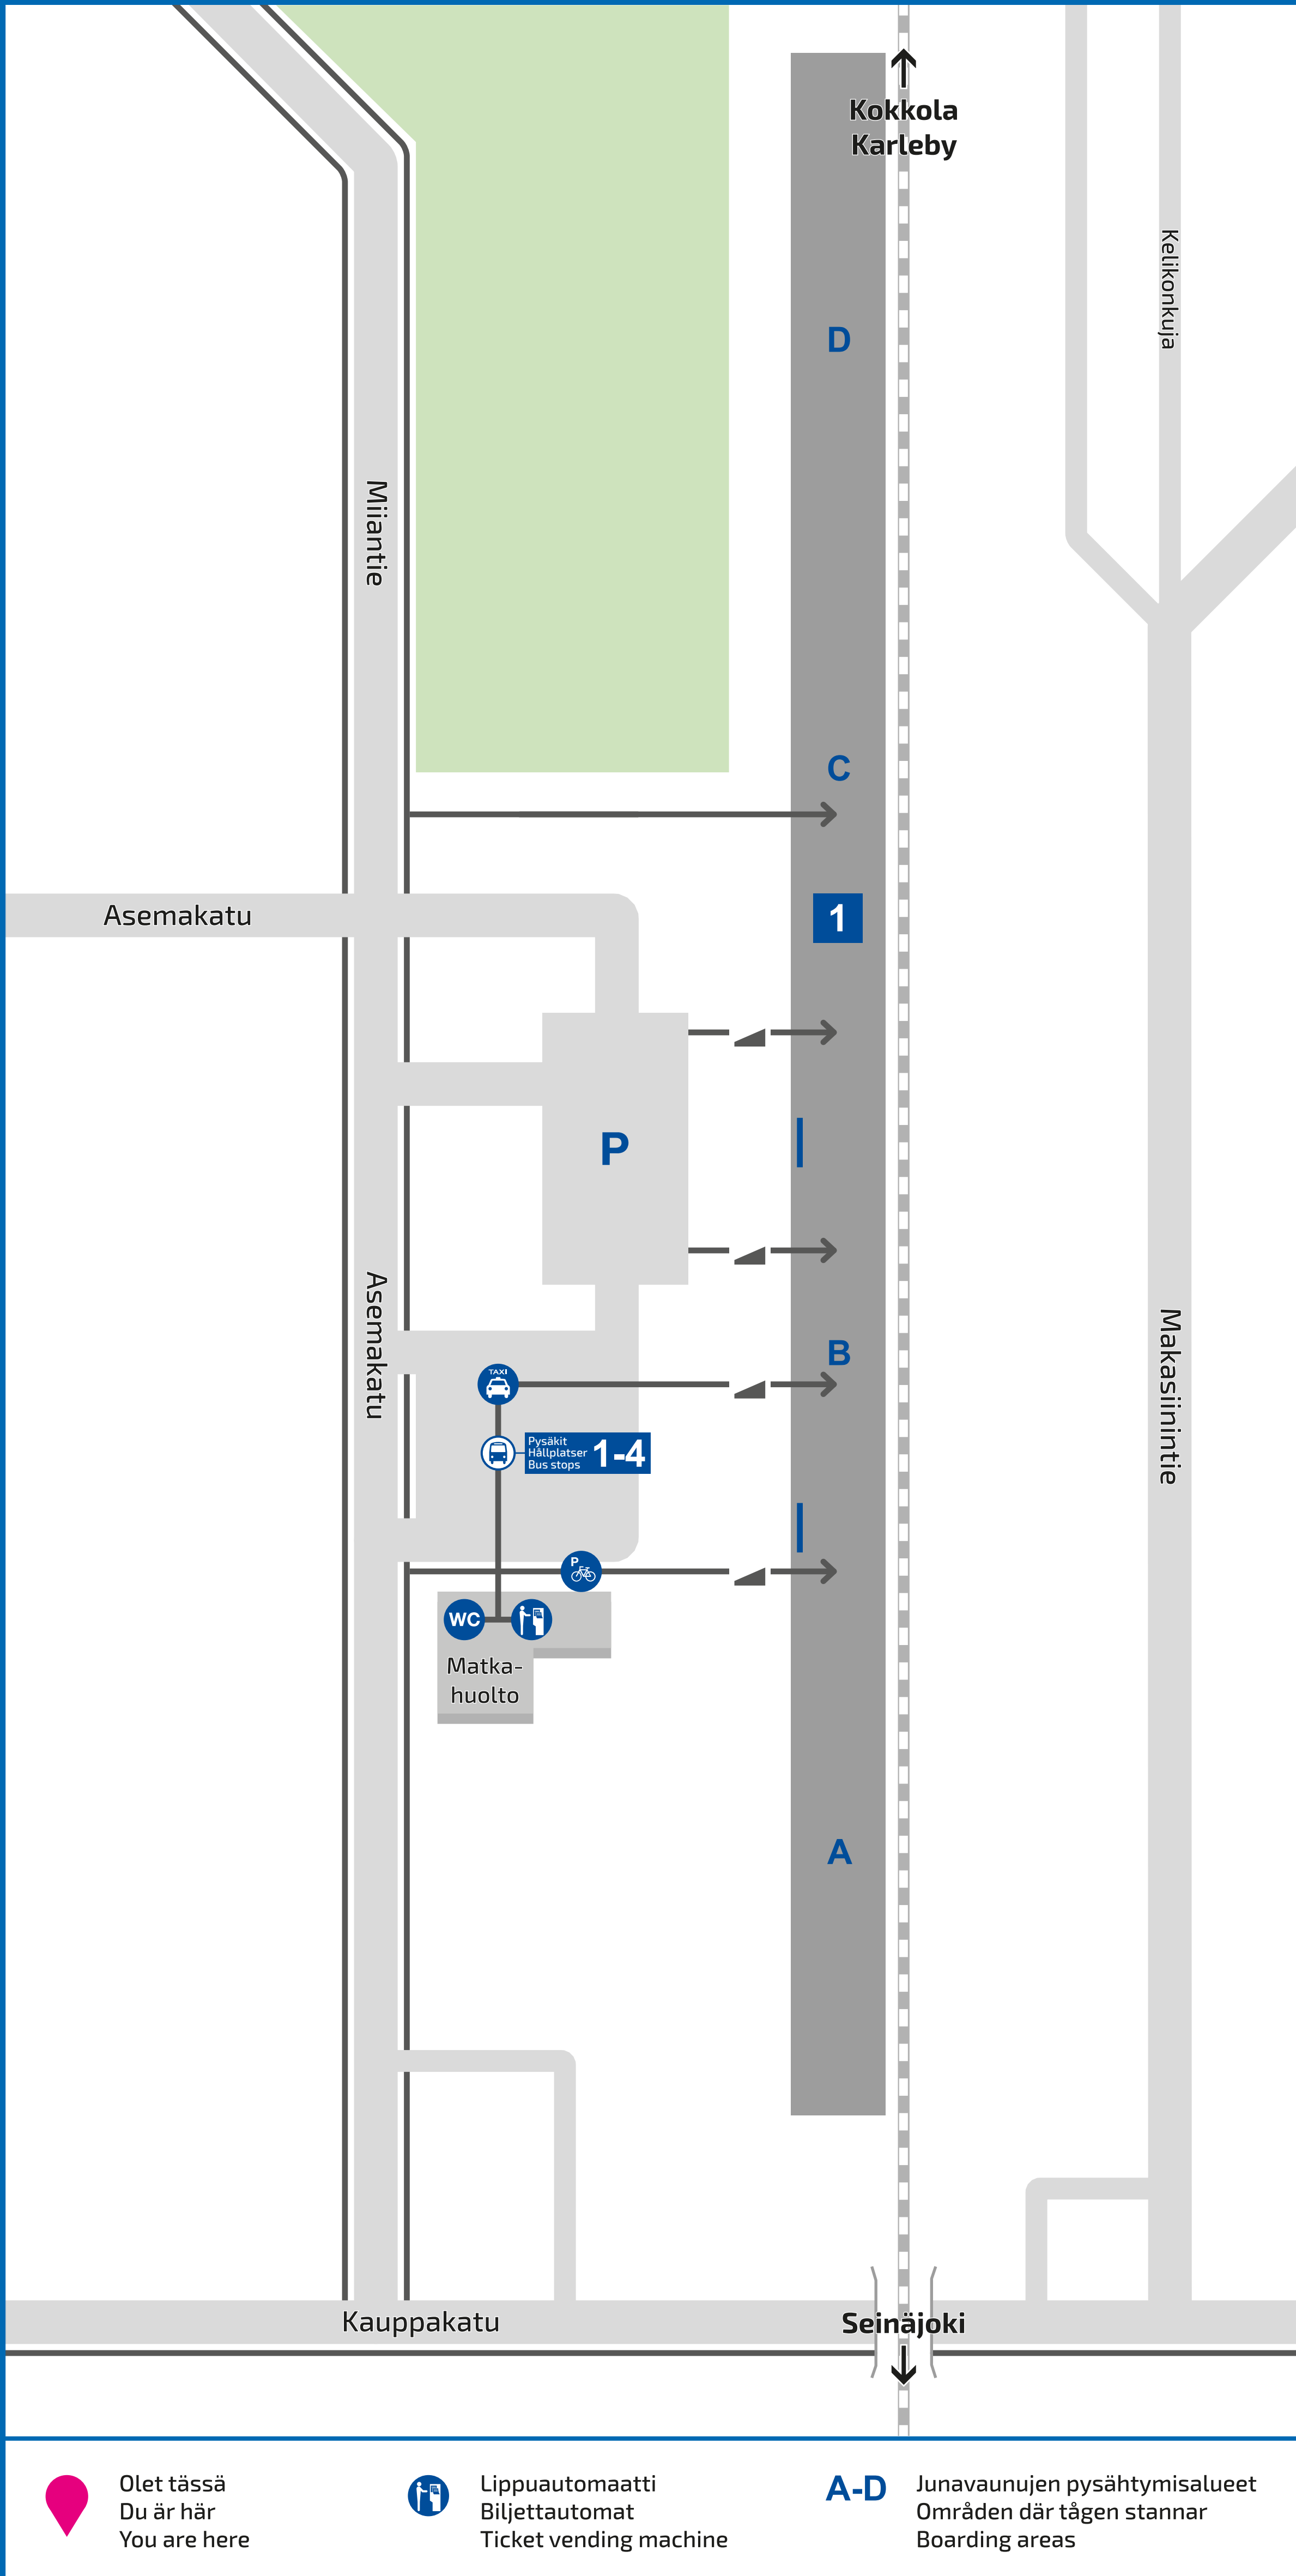

LAPUA LAPPO

Asemakatu 7
62100 Lapua

Hätännumero
Nödnummer
Emergency number

112

Kunnossapito ja palaute
Liikenteen asiakaspalvelu
+358 295 020 600
palautevayla.fi/aspa

Aseman palvelut
Lippuautomaatti
WC-tilat

Station services
Ticket vending machine
Toilets

Asemalla ei ole saatavissa avustamispalvelua.
Esteettömän matkustuksen palvelunumero
Avoimna ma-pe klo 5-22
la-su klo 7-22
0800 188 822 (maksuton).

Asemalla on korkea laiturii, esteetön kulku matalalattiajunaan.